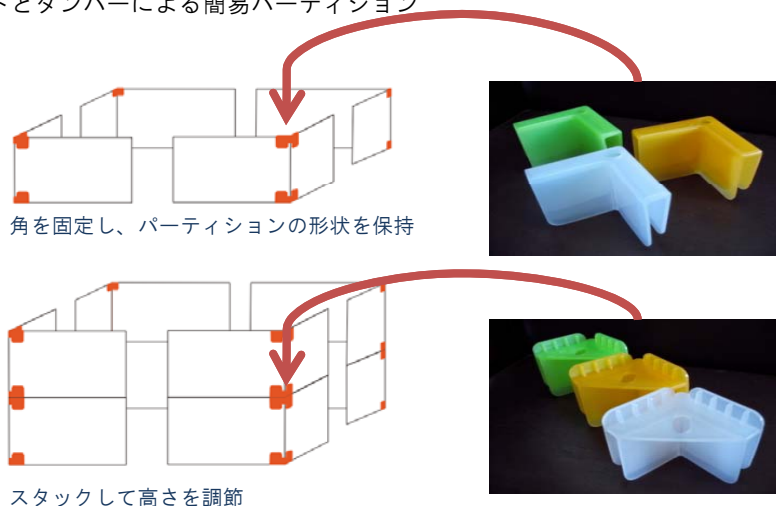

東北地方太平洋沖地震被災地への支援物資提供について

このたびの東北地方太平洋沖地震で被災された皆様に心よりお見舞い申し上げます。一刻も早い復旧をお祈り申し上げます。

弊社では、避難所用パーティションとして利用可能な段ボールシート約2,000枚及び株式会社キリンチャカード様よりご提供いただいた、段ボール専用ジョイント部材「ダンパー」1万個を、本日岩手県内の被災地に向け発送いたしました。

段ボールパーティションは、今年1月に噴火した新燃岳の避難所でも使用されており、避難所でのプライバシー確保に役立っています。

このたびの震災では避難者の数も多く、避難所生活のストレスも少なからぬものと推察いたします。本品が皆様への支援の一助となれば幸甚です。

◆段ボールシートとダンパーによる簡易パーティション

◆積込の様子

社員が応援メッセージを書き込みました

岩手県滝沢村の集積センターへ向けて出発!